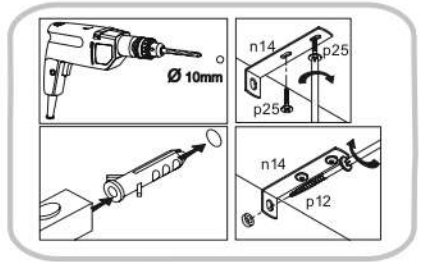

x6 e1 Ø 7x50mm 	x10 r1 Ø 15x12mm 	x10 r16 	x2 s2
x32 f1 Ø 8x30mm 	x5 a143 	x5 b119 	x12 s4
x10 l2 	x2 n260 	x36 p25 Ø 3,5x16mm 	x12 d3 Ø 5x17 mm
x1 f3 Ø 10x50 mm 	x1 n14 	x1 p17 Ø 6x60 mm 	x4 k1
x1 L300 	x3 c412.030 	x6 p42 Ø 3,5x25mm 	x1 z1

AVERTIZARE! Mobilierul trebuie fixat permanent de perete pentru a evita riscul de răsturnare. Pachetul nu include suruburi de fixare, deoarece tipul de fixare trebuie ales in functie de tipul de perete. Alege tipul potrivit pentru peretele tău.