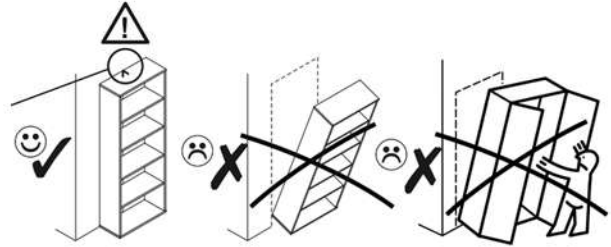

# AIRON 1D1W1S

2106 mm

COD	DIMENSIUNE				PACHET
	2078	360	16/32	1	
002	2078	360	16/32	1	1/3
003	556	362	22	1	1/3
005	375	482	16	1	1/3
006	488	334	16	1	1/3
007	488	290	5	3	3/3
008	488	284	16	1	1/3
014	488	60	16	1	1/3
015	488	60	16	1	1/3
017	1401	507	3	1	1/3
018	619	507	3	1	1/3
019	2078	360	16/32	1	1/3
020	1364	482	16	1	2/3
021	482	173	16	1	1/3
022	432	100	16	1	1/3
023	300	100	16	1	1/3
024	300	100	16	1	1/3
028	488	60	30	2	1/3
036	450	302	3	1	1/3
<b>ACCESORII</b>				1	1/3

<b>x6</b> <b>e1</b> Ø 7x50mm 	<b>x10</b> <b>r1</b> Ø 15x12mm 	<b>x10</b> <b>r16</b> 	<b>x2</b> <b>s2</b> 
<b>x32</b> <b>f1</b> Ø 8x30mm 	<b>x5</b> <b>a143</b> 	<b>x5</b> <b>b119</b> 	<b>x12</b> <b>s4</b> 
<b>x10</b> <b>l2</b> 	<b>x2</b> <b>n260</b> 	<b>x36</b> <b>p25</b> Ø 3,5x16mm 	<b>x12</b> <b>d3</b> Ø 5x17 mm 
<b>x1</b> <b>f3</b> Ø 10x50 mm 	<b>x1</b> <b>n14</b> 	<b>x1</b> <b>p17</b> Ø 6x60 mm 	<b>x4</b> <b>k1</b> 
<b>x1</b> <b>L300</b> 	<b>x3</b> <b>c412.030</b> 	<b>x6</b> <b>p42</b> Ø 3,5x25mm 	<b>x1</b> <b>z1</b> 

AVERTIZARE! Mobilierul trebuie fixat permanent de perete pentru a evita riscul de răsturnare. Pachetul nu include suruburi de fixare, deoarece tipul de fixare trebuie ales in functie de tipul de perete. Alege tipul potrivit pentru peretele tău.