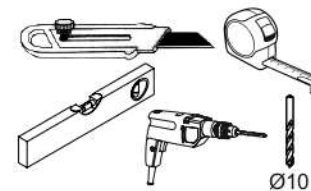

# AIRON 1D1W1S

2106 mm

COD	DIMENSIUNE				PACHET
	2078	360	16/32	1	
002	2078	360	16/32	1	1/3
003	556	362	22	1	1/3
005	375	482	16	1	1/3
006	488	334	16	1	1/3
007	488	290	5	3	3/3
008	488	284	16	1	1/3
014	488	60	16	1	1/3
015	488	60	16	1	1/3
017	1401	507	3	1	1/3
018	619	507	3	1	1/3
019	2078	360	16/32	1	1/3
020	1364	482	16	1	2/3
021	482	173	16	1	1/3
022	432	100	16	1	1/3
023	300	100	16	1	1/3
024	300	100	16	1	1/3
028	488	60	30	2	1/3
036	450	302	3	1	1/3
<b>ACCESORII</b>				1	1/3

<b>x6</b> <b>e1</b> Ø 7x50mm 	<b>x10</b> <b>r1</b> Ø 15x12mm 	<b>x10</b> <b>r16</b> 	<b>x2</b> <b>s2</b> 
<b>x32</b> <b>f1</b> Ø 8x30mm 	<b>x5</b> <b>a143</b> 	<b>x5</b> <b>b119</b> 	<b>x12</b> <b>s4</b> 
<b>x10</b> <b>l2</b> 	<b>x2</b> <b>n260</b> 	<b>x36</b> <b>p25</b> Ø 3,5x16mm 	<b>x12</b> <b>d3</b> Ø 5x17 mm 
<b>x1</b> <b>f3</b> Ø 10x50 mm 	<b>x1</b> <b>n14</b> 	<b>x1</b> <b>p17</b> Ø 6x60 mm 	<b>x4</b> <b>k1</b> 
<b>x1</b> <b>L300</b> 	<b>x3</b> <b>c412.030</b> 	<b>x6</b> <b>p42</b> Ø 3,5x25mm 	<b>x1</b> <b>z1</b> 