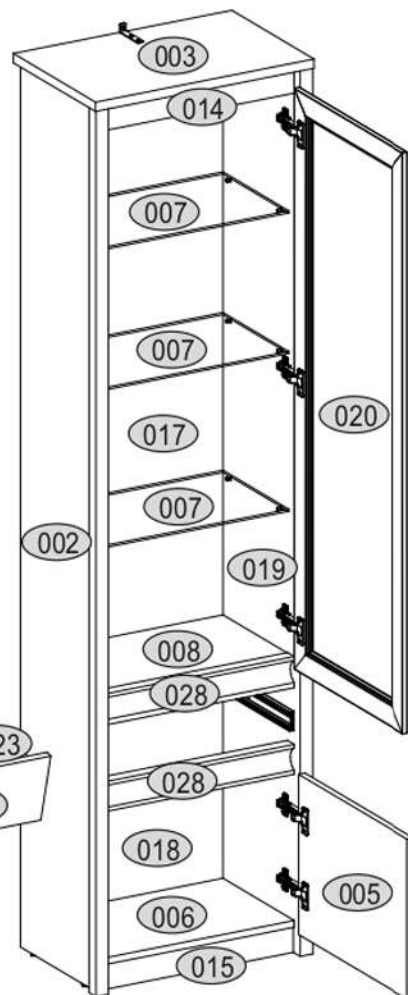

# AIRON 1D1W1S

2106 mm

COD	DIMENSIUNE				PACHET
	2078	360	16/32	1	
002	2078	360	16/32	1	1/3
003	556	362	22	1	1/3
005	375	482	16	1	1/3
006	488	334	16	1	1/3
007	488	290	5	3	3/3
008	488	284	16	1	1/3
014	488	60	16	1	1/3
015	488	60	16	1	1/3
017	1401	507	3	1	1/3
018	619	507	3	1	1/3
019	2078	360	16/32	1	1/3
020	1364	482	16	1	2/3
021	482	173	16	1	1/3
022	432	100	16	1	1/3
023	300	100	16	1	1/3
024	300	100	16	1	1/3
028	488	60	30	2	1/3
036	450	302	3	1	1/3
<b>ACCESORII</b>				1	1/3

<b>x6</b> <b>e1</b> Ø 7x50mm 	<b>x10</b> <b>r1</b> Ø 15x12mm 	<b>x10</b> <b>r16</b> 	<b>x2</b> <b>s2</b> 
<b>x32</b> <b>f1</b> Ø 8x30mm 	<b>x5</b> <b>a143</b> 	<b>x5</b> <b>b119</b> 	<b>x12</b> <b>s4</b> 
<b>x10</b> <b>l2</b> 	<b>x2</b> <b>n260</b> 	<b>x36</b> <b>p25</b> Ø 3,5x16mm 	<b>x12</b> <b>d3</b> Ø 5x17 mm 
<b>x1</b> <b>f3</b> Ø 10x50 mm 	<b>x1</b> <b>n14</b> 	<b>x1</b> <b>p17</b> Ø 6x60 mm 	<b>x4</b> <b>k1</b> 
<b>x1</b> <b>L300</b> 	<b>x3</b> <b>c412.030</b> 	<b>x6</b> <b>p42</b> Ø 3,5x25mm 	<b>x1</b> <b>z1</b> 