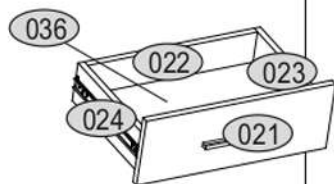

# AIRON 1D1W1S

2106 mm

COD	DIMENSIUNE				PACHET
	2078	360	16/32	1	
002	2078	360	16/32	1	1/3
003	556	362	22	1	1/3
005	375	482	16	1	1/3
006	488	334	16	1	1/3
007	488	290	5	3	3/3
008	488	284	16	1	1/3
014	488	60	16	1	1/3
015	488	60	16	1	1/3
017	1401	507	3	1	1/3
018	619	507	3	1	1/3
019	2078	360	16/32	1	1/3
020	1364	482	16	1	2/3
021	482	173	16	1	1/3
022	432	100	16	1	1/3
023	300	100	16	1	1/3
024	300	100	16	1	1/3
028	488	60	30	2	1/3
036	450	302	3	1	1/3
<b>ACCESORII</b>				1	1/3

<b>x6</b> <b>e1</b> Ø 7x50mm 	<b>x10</b> <b>r1</b> Ø 15x12mm 	<b>x10</b> <b>r16</b> 	<b>x2</b> <b>s2</b> 
<b>x32</b> <b>f1</b> Ø 8x30mm 	<b>x5</b> <b>a143</b> 	<b>x5</b> <b>b119</b> 	<b>x12</b> <b>s4</b> 
<b>x10</b> <b>l2</b> 	<b>x2</b> <b>n260</b> 	<b>x36</b> <b>p25</b> Ø 3,5x16mm 	<b>x12</b> <b>d3</b> Ø 5x17 mm 
<b>x1</b> <b>f3</b> Ø 10x50 mm 	<b>x1</b> <b>n14</b> 	<b>x1</b> <b>p17</b> Ø 6x60 mm 	<b>x4</b> <b>k1</b> 
<b>x1</b> <b>L300</b> 	<b>x3</b> <b>c412.030</b> 	<b>x6</b> <b>p42</b> Ø 3,5x25mm 	<b>x1</b> <b>z1</b> 