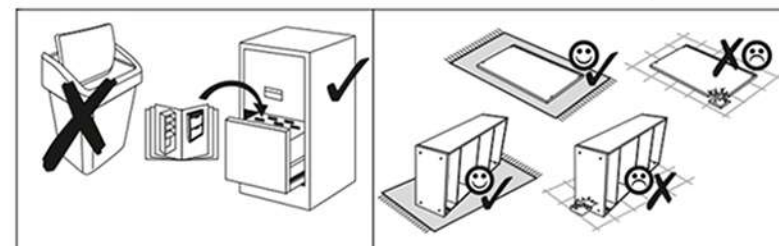

# AIRON 1D1W1S

2106 mm

COD	DIMENSIUNE				PACHET
	2078	360	16/32	1	
002	2078	360	16/32	1	1/3
003	556	362	22	1	1/3
005	375	482	16	1	1/3
006	488	334	16	1	1/3
007	488	290	5	3	3/3
008	488	284	16	1	1/3
014	488	60	16	1	1/3
015	488	60	16	1	1/3
017	1401	507	3	1	1/3
018	619	507	3	1	1/3
019	2078	360	16/32	1	1/3
020	1364	482	16	1	2/3
021	482	173	16	1	1/3
022	432	100	16	1	1/3
023	300	100	16	1	1/3
024	300	100	16	1	1/3
028	488	60	30	2	1/3
036	450	302	3	1	1/3
<b>ACCESORII</b>				1	1/3

<b>x6</b> <b>e1</b> Ø 7x50mm 	<b>x10</b> <b>r1</b> Ø 15x12mm 	<b>x10</b> <b>r16</b> 	<b>x2</b> <b>s2</b> 
<b>x32</b> <b>f1</b> Ø 8x30mm 	<b>x5</b> <b>a143</b> 	<b>x5</b> <b>b119</b> 	<b>x12</b> <b>s4</b> 
<b>x10</b> <b>l2</b> 	<b>x2</b> <b>n260</b> 	<b>x36</b> <b>p25</b> Ø 3,5x16mm 	<b>x12</b> <b>d3</b> Ø 5x17 mm 
<b>x1</b> <b>f3</b> Ø 10x50 mm 	<b>x1</b> <b>n14</b> 	<b>x1</b> <b>p17</b> Ø 6x60 mm 	<b>x4</b> <b>k1</b> 
<b>x1</b> <b>L300</b> 	<b>x3</b> <b>c412.030</b> 	<b>x6</b> <b>p42</b> Ø 3,5x25mm 	<b>x1</b> <b>z1</b> 