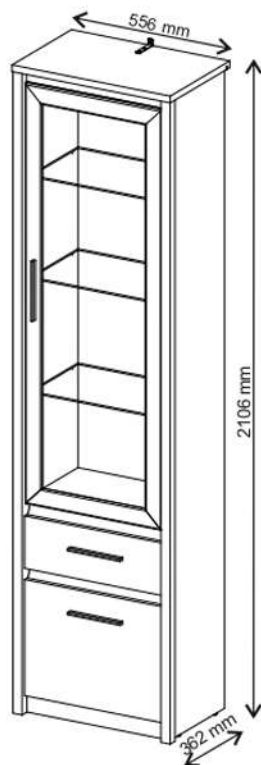

# AIRON 1D1W1S

2106 mm

COD	DIMENSIUNE				PACHET
	2078	360	16/32	1	
002	2078	360	16/32	1	1/3
003	556	362	22	1	1/3
005	375	482	16	1	1/3
006	488	334	16	1	1/3
007	488	290	5	3	3/3
008	488	284	16	1	1/3
014	488	60	16	1	1/3
015	488	60	16	1	1/3
017	1401	507	3	1	1/3
018	619	507	3	1	1/3
019	2078	360	16/32	1	1/3
020	1364	482	16	1	2/3
021	482	173	16	1	1/3
022	432	100	16	1	1/3
023	300	100	16	1	1/3
024	300	100	16	1	1/3
028	488	60	30	2	1/3
036	450	302	3	1	1/3
<b>ACCESORII</b>				1	1/3

<b>x6</b> <b>e1</b> Ø 7x50mm 	<b>x10</b> <b>r1</b> Ø 15x12mm 	<b>x10</b> <b>r16</b> 	<b>x2</b> <b>s2</b> 
<b>x32</b> <b>f1</b> Ø 8x30mm 	<b>x5</b> <b>a143</b> 	<b>x5</b> <b>b119</b> 	<b>x12</b> <b>s4</b> 
<b>x10</b> <b>l2</b> 	<b>x2</b> <b>n260</b> 	<b>x36</b> <b>p25</b> Ø 3,5x16mm 	<b>x12</b> <b>d3</b> Ø 5x17 mm 
<b>x1</b> <b>f3</b> Ø 10x50 mm 	<b>x1</b> <b>n14</b> 	<b>x1</b> <b>p17</b> Ø 6x60 mm 	<b>x4</b> <b>k1</b> 
<b>x1</b> <b>L300</b> 	<b>x3</b> <b>c412.030</b> 	<b>x6</b> <b>p42</b> Ø 3,5x25mm 	<b>x1</b> <b>z1</b> 