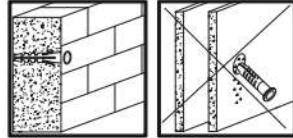

# AIRON 1D1W1S

2106 mm

COD	DIMENSIUNE				PACHET
	2078	360	16/32	1	
002	2078	360	16/32	1	1/3
003	556	362	22	1	1/3
005	375	482	16	1	1/3
006	488	334	16	1	1/3
007	488	290	5	3	3/3
008	488	284	16	1	1/3
014	488	60	16	1	1/3
015	488	60	16	1	1/3
017	1401	507	3	1	1/3
018	619	507	3	1	1/3
019	2078	360	16/32	1	1/3
020	1364	482	16	1	2/3
021	482	173	16	1	1/3
022	432	100	16	1	1/3
023	300	100	16	1	1/3
024	300	100	16	1	1/3
028	488	60	30	2	1/3
036	450	302	3	1	1/3
<b>ACCESORII</b>				1	1/3

<b>x6</b> <b>e1</b> Ø 7x50mm 	<b>x10</b> <b>r1</b> Ø 15x12mm 	<b>x10</b> <b>r16</b> 	<b>x2</b> <b>s2</b> 
<b>x32</b> <b>f1</b> Ø 8x30mm 	<b>x5</b> <b>a143</b> 	<b>x5</b> <b>b119</b> 	<b>x12</b> <b>s4</b> 
<b>x10</b> <b>l2</b> 	<b>x2</b> <b>n260</b> 	<b>x36</b> <b>p25</b> Ø 3,5x16mm 	<b>x12</b> <b>d3</b> Ø 5x17 mm 
<b>x1</b> <b>f3</b> Ø 10x50 mm 	<b>x1</b> <b>n14</b> 	<b>x1</b> <b>p17</b> Ø 6x60 mm 	<b>x4</b> <b>k1</b> 
<b>x1</b> <b>L300</b> 	<b>x3</b> <b>c412.030</b> 	<b>x6</b> <b>p42</b> Ø 3,5x25mm 	<b>x1</b> <b>z1</b> 